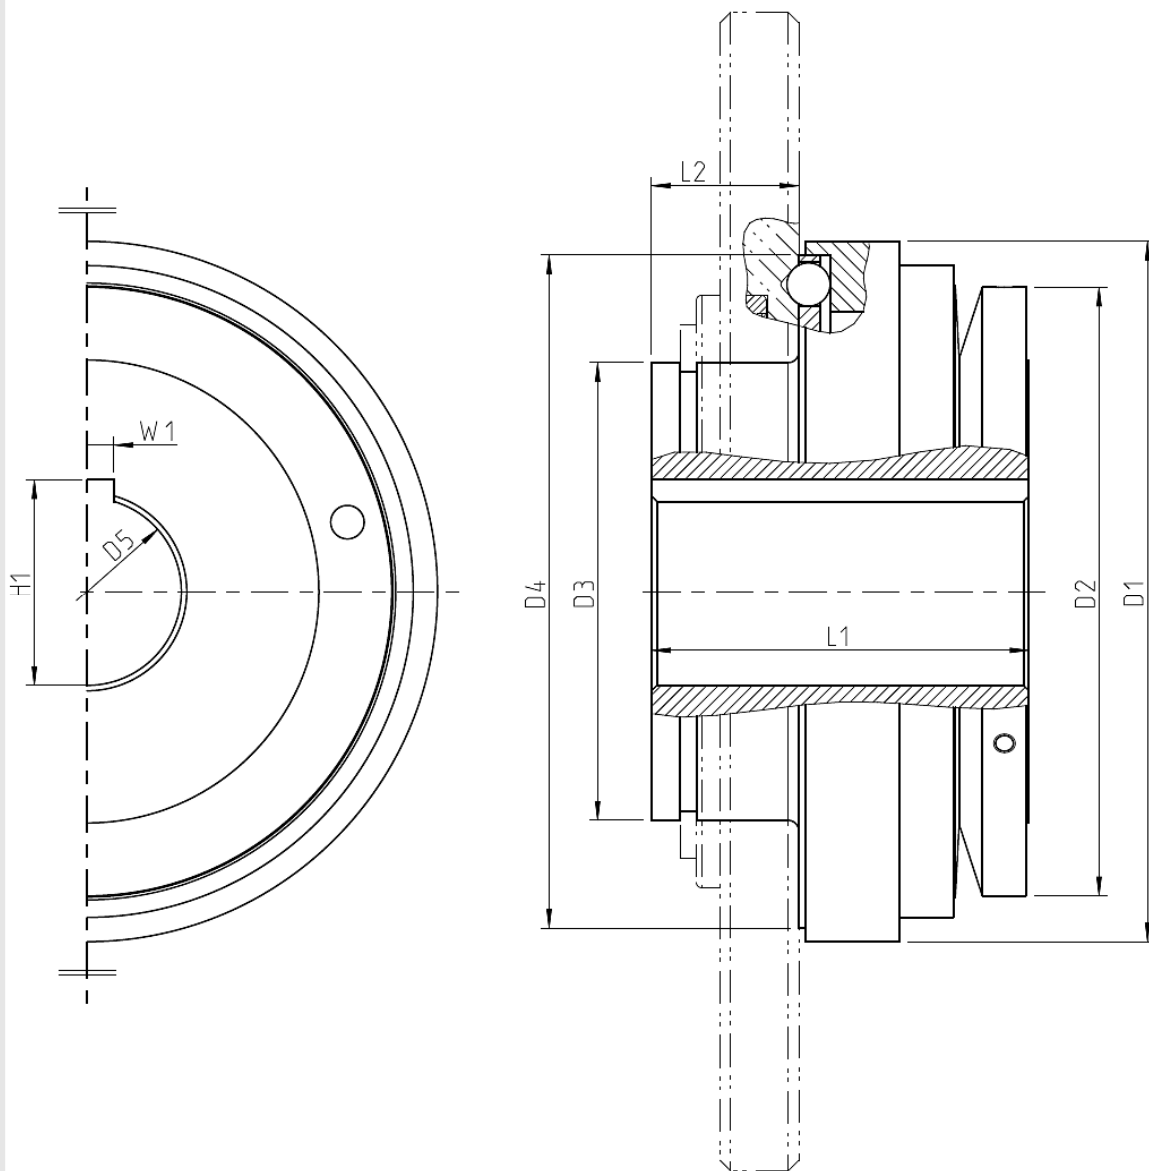

### Aufbau der Sicherheitskupplung

Artikelnummer: 0990-000-xy-\_\_\_\_\_

xy zeigt die Grösse der Kupplung

Verschiedene Kettenräder können auf der Kupplung montiert werden.  
Die Anschlussmasse können nach Kundenwünschen angepasst werden.

## Technische Daten der Sicherheitskupplung

Artikelnummer: 0990-000-\_\_-\_\_\_\_\_-

Referenztable für zwei verschiedene Grössen.

Weiter Grössen mit höherer oder tieferer Drehmomentzahl erhältlich

			<b>Grösse 23</b>	<b>Grösse 31</b>
<b>Drehmomentzahl</b>		Nm	200	600
<b>Max. Drehzahl</b>		1/min	1800	1000
<b>Nabe</b>	max.	mm	2	2
<b>Durchmesser</b>	D1	mm	130	130
	D2	mm	113	113
	D3	mm	85	85
	D4	mm	125	125
	D5	mm	30 H8	35 H7
<b>Länge</b>	L1	mm	70	70
	L2	mm	27.3	27.3
<b>Breite</b>	W1	mm	8 JS9	10 H9
<b>Höhe</b>	H1	mm	33.3	38.3