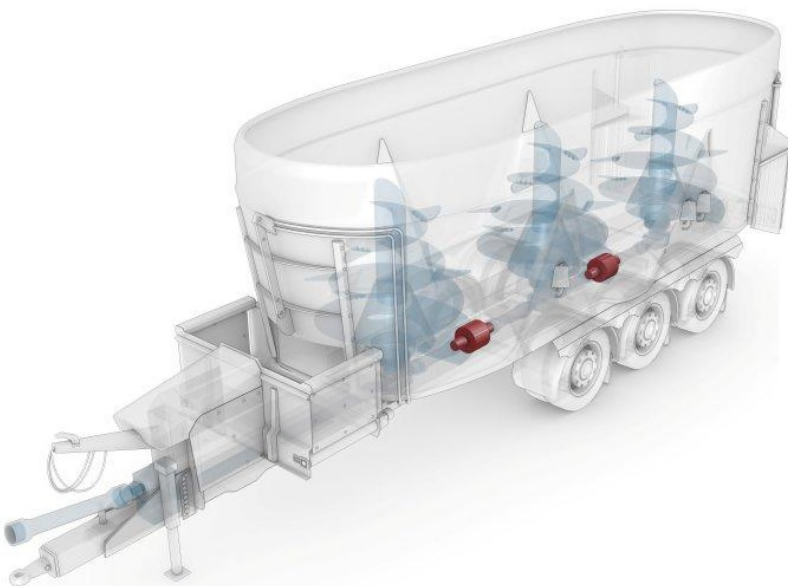

Hydraulische Kupplung mit radialer Zufuhr für Landwirtschaftliche Anwendungen

Kenndaten

- Beschleunigt grosses Massenträgheitsmoment
- Hydraulisch geschaltet, radiale Ölzufuhr
- Hohes Drehmoment
- Trockenlauf Lamellen
- Gemacht für den Einsatz in rauer Umgebung
- Kundenspezifische Lösungen möglich

Anwendungen

Hydraulische Kupplungen mit radialer Ölzufuhr sind für Anwendungen gedacht, bei welchen die Ölzufuhr nicht durch die Welle möglich ist. Trockenlaufmellen ermöglichen eine kompakte Bauweise.