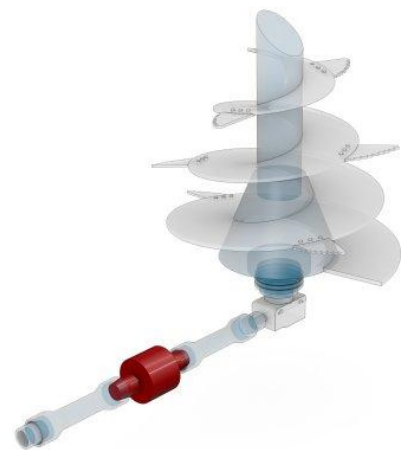

Hydraulische Kupplung mit radialer Zufuhr für Landwirtschaftliche Anwendungen

Kenndaten

- Beschleunigt grosses Massenträgheitsmoment
- Hydraulisch geschaltet, radiale Ölzufuhr
- Hohes Drehmoment
- Trockenlauf Lamellen
- Gemacht für den Einsatz in rauer Umgebung
- Kundenspezifische Lösungen möglich

Anwendungen

Hydraulische Kupplungen mit radialer Ölzufuhr sind für Anwendungen gedacht, bei welchen die Ölzufuhr nicht durch die Welle möglich ist. Trockenlaufmellen ermöglichen eine kompakte Bauweise.

Hydraulische Kupplung mit radialer Zufuhr

Allgemeine Informationen

Ortlinghaus

			Grösse 43
Drehmoment	bei 18 bar	Nm	1828
	bei 33 bar	Nm	4091
Max. Drehzahl		1/min	1000
Durchmesser	D1	mm	220
	D2	mm	150
	D3	mm	190
	D4	mm	186
Länge	L1	mm	364
	L2	mm	135
	L3	mm	19.47
	L4	mm	12
	L5	mm	13
	L6	mm	47.05
Bohrloch	BH1	mm	ø13 (8x45°)
Gewindeanschluss	ST1		G3/8" GAZ ISO 228
Position des Hydraulikanschlusses	C1	mm	31
Verzahnungsprofil	TS1	ISO 500-3	Female 1 3/4" Z20 form 3
	TS2	ISO 500-3	Male 1 3/4" Z20 form 3
Verzahnungslänge	TL1	mm	96
	TL2	mm	95