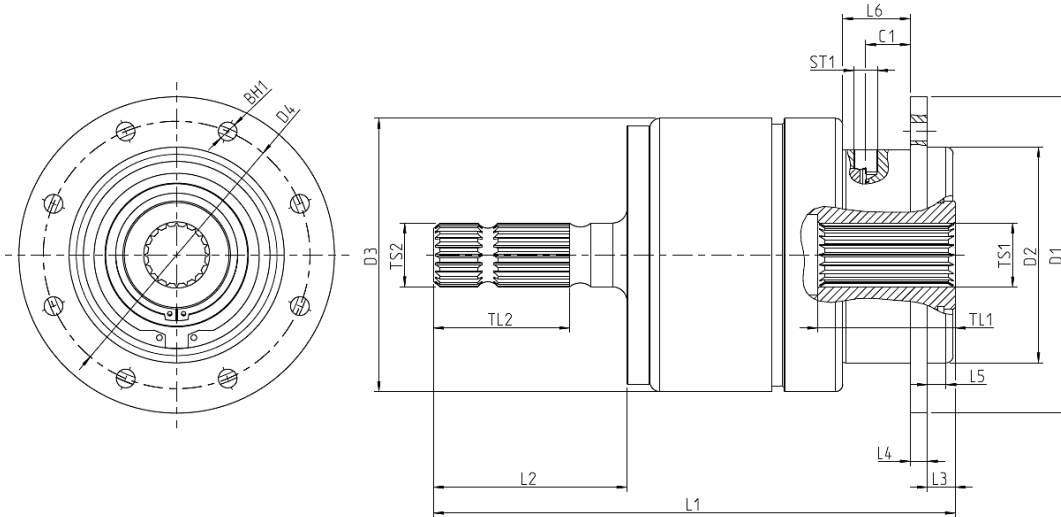

Hydraulische Kupplung mit radialer Zufuhr

Allgemeine Informationen

Ortlinghaus

			Grösse 43
Drehmoment	bei 18 bar	Nm	1828
	bei 33 bar	Nm	4091
Max. Drehzahl		1/min	1000
Durchmesser	D1	mm	220
	D2	mm	150
	D3	mm	190
	D4	mm	186
Länge	L1	mm	364
	L2	mm	135
	L3	mm	19.47
	L4	mm	12
	L5	mm	13
	L6	mm	47.05
Bohrloch	BH1	mm	ø13 (8x45°)
Gewindeanschluss	ST1		G3/8" GAZ ISO 228
Position des Hydraulikanschlusses	C1	mm	31
Verzahnungsprofil	TS1	ISO 500-3	Female 1 3/4" Z20 form 3
	TS2	ISO 500-3	Male 1 3/4" Z20 form 3
Verzahnungslänge	TL1	mm	96
	TL2	mm	95