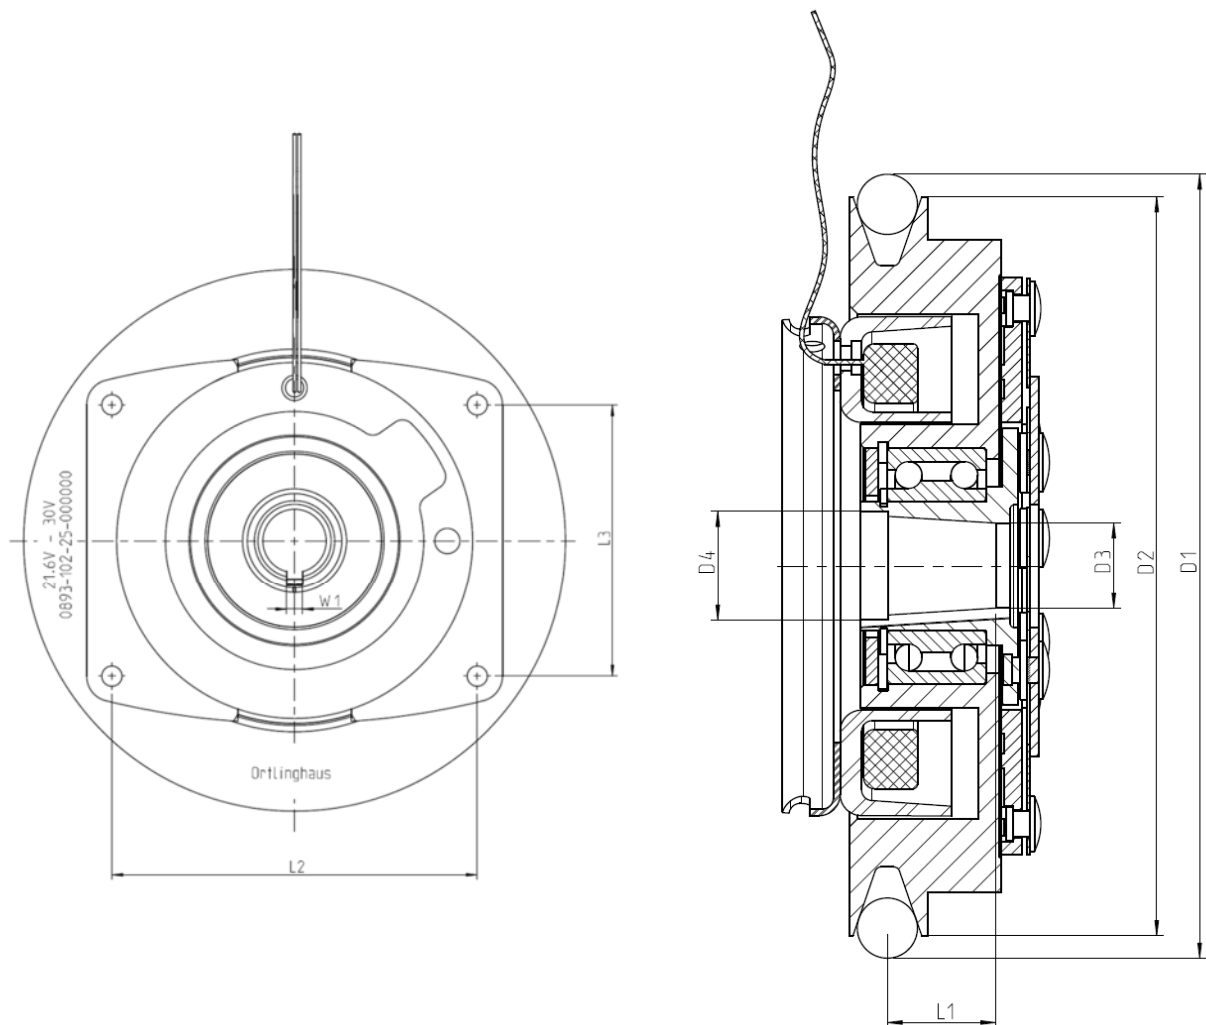

Elektromagnetische Kupplungen mit Riemenscheibe für Landwirtschaftliche Anwendungen

Kenndaten

- Kompaktes Design mit integrierter Riemenscheibe
- Gutes Gewicht / Drehmoment Verhältnis
- Kurze Schaltzeit bei einer hohen Schaltfrequenz
- Ohne radiales Spiel dank Membran Technologie
- Niedriger Leerlaufmoment
- Gemacht für den Einsatz in rauer Umgebung
- Kundenspezifische Lösungen möglich

Aufbau der elektromagnetischen Kupplung mit Riemenscheibe

Artikelnummer: 0893-102-25-000000

Verschiedene Riemenscheiben möglich

Die Anschlussmasse können nach Kundenwünschen angepasst werden.

Technische Daten der Elektromagnetischen Kupplung mit Riemenscheibe
Artikelnummer: 0893-102-25-000000

			Grösse 25
Drehmoment	Statisch	Nm	30
	Dynamisch	Nm	27
Drehzahl	max	1/min	2500
Stromverbrauch	at 20°C	W	30
Durchmesser	D1	mm	182.5
	D2	mm	172
	D3	mm	20.1
	D4	mm	25.5
Länge	L1	mm	25
	L2	mm	115
	L3	mm	86
Nutenbreite	W1	mm	5
Gewicht		kg	4.4